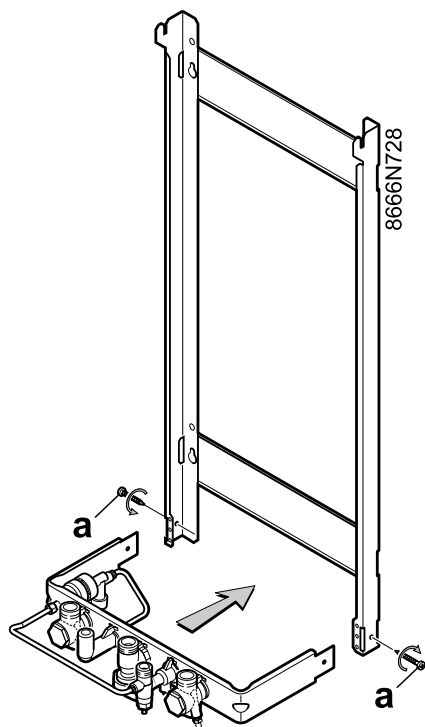

Citadine 2.24, Citadine 2.24 VMC

Citadine 2.24 FF, Citadine 2.28 FF

a : Vis à tôle Ø 3.9 - 13

2 Assemblage du dossieret

- ▶ Monter la platine robinetterie sur le dossieret en glissant les pattes de positionnement dans les ouvertures de celui-ci.
- ▶ Fixer la platine sur le dossieret avec les 2 vis à tête hexagonale fournies à cet effet.

1 Fixer le gabarit de montage de la chaudière sur le mur à l'aide d'un ruban adhésif.

! Vérifier à l'aide d'un niveau à bulle que l'axe du gabarit est bien à la verticale.

2 Percer 4 trous Ø 8.

3 Mettre en place les chevilles.