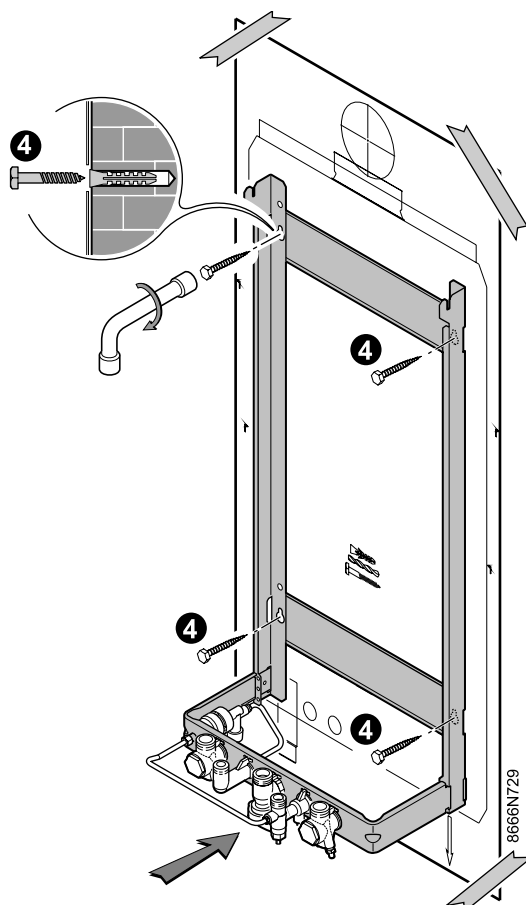

Citadine 2.24, Citadine 2.24 VMC

Citadine 2.24 FF, Citadine 2.28 FF

a : Vis à tôle Ø 3.9 - 13

2 Assemblage du dossieret

- ▶ Monter la platine robinetterie sur le dossieret en glissant les pattes de positionnement dans les ouvertures de celui-ci.
- ▶ Fixer la platine sur le dossieret avec les 2 vis à tête hexagonale fournies à cet effet.

1 Fixer le gabarit de montage de la chaudière sur le mur à l'aide d'un ruban adhésif.

! Vérifier à l'aide d'un niveau à bulle que l'axe du gabarit est bien à la verticale.

2 Percer 4 trous Ø 8.

3 Mettre en place les chevilles.