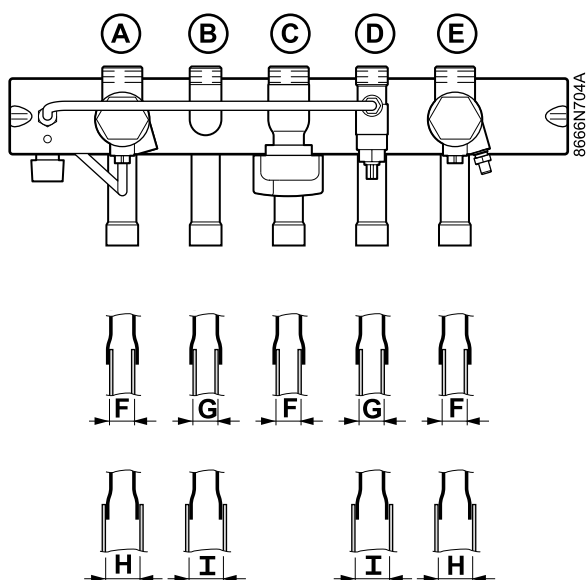

3 Raccordements eau et gaz

Les raccordements peuvent s'effectuer par le bas, par le haut ou par l'arrière.

1	Coupe-tube
A	Raccordement par l'arrière
B	Raccordement par le haut
C	Raccordement par le bas

3.1 Raccordement gaz

- Le raccordement gaz est fait en rigide
- En cas de démontage de la chaudière, le robinet gaz reste en place sur le dossier et peut être obturé par un bouchon 3/4" avec joint plat.

La douille cuivre est prévue pour un tube cuivre Ø 16/18 en intérieur.

A	Départ chauffage Ø 18
B	Eau chaude sanitaire Ø 16
C	Arrivée gaz Ø 18
D	Eau froide sanitaire Ø 16
E	Retour chauffage Ø 18
F	Ø 18 extérieur
G	Ø 16 extérieur
H	Ø 20 intérieur
I	Ø 18 intérieur

! Pour tous les assemblages par emboîture sur le tube gaz, il faut impérativement utiliser des manchons du commerce.