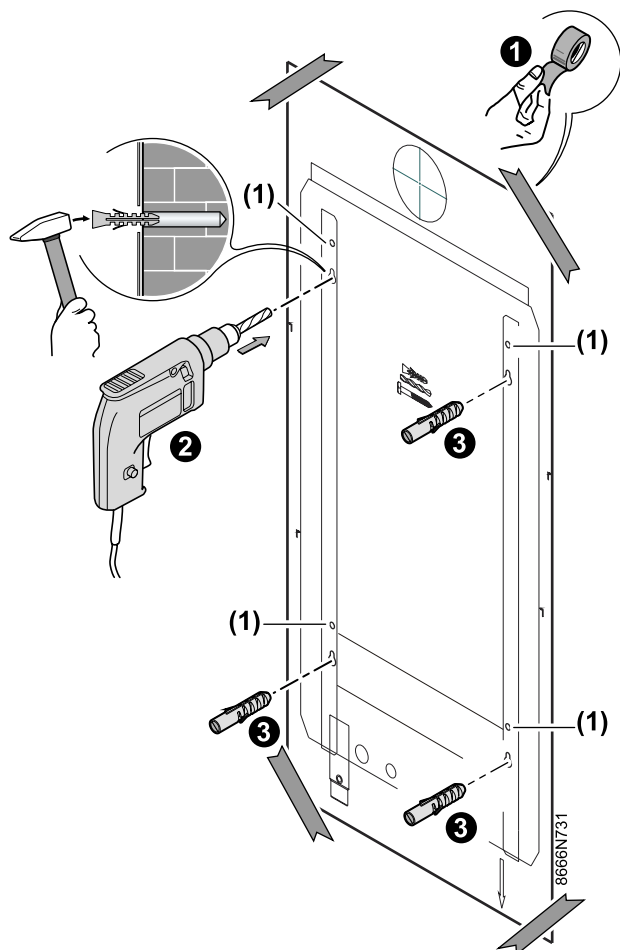

Citadine 2.24, Citadine 2.24 VMC

Citadine 2.24 FF, Citadine 2.28 FF

a : Vis à tôle Ø 3.9 - 13

2 Assemblage du dossieret

- ▶ Monter la platine robinetterie sur le dossieret en glissant les pattes de positionnement dans les ouvertures de celui-ci.
- ▶ Fixer la platine sur le dossieret avec les 2 vis à tête hexagonale fournies à cet effet.

1 Fixer le gabarit de montage de la chaudière sur le mur à l'aide d'un ruban adhésif.

! Vérifier à l'aide d'un niveau à bulle que l'axe du gabarit est bien à la verticale.

2 Percer 4 trous Ø 8.

3 Mettre en place les chevilles.

- Le raccordement gaz est fait en rigide
- En cas de démontage de la chaudière, le robinet gaz reste en place sur le dossier et peut être obturé par un bouchon 3/4" avec joint plat.

La douille cuivre est prévue pour un tube cuivre Ø 16/18 en intérieur.