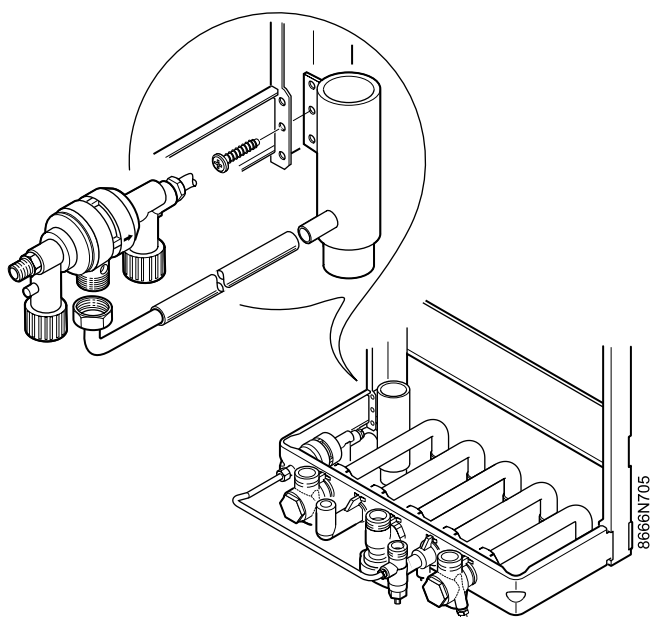

- Le raccordement gaz est fait en rigide
- En cas de démontage de la chaudière, le robinet gaz reste en place sur le dossier et peut être obturé par un bouchon 3/4" avec joint plat.

La douille cuivre est prévue pour un tube cuivre Ø 16/18 en intérieur.

3.2 Raccordement sanitaire

! Dans les régions où l'eau est calcaire (TH>20) il est recommandé de prévoir un adoucisseur en amont de la chaudière.

! L'emploi de brasures contenant des additions de plomb est interdit dans les installations fixes de production, de traitement et de distribution d'eaux destinées à la consommation humaine, conformément à l'Arrêté du 10 juin 1996.

A	Départ chauffage Ø 18
B	Eau chaude sanitaire Ø 16
C	Arrivée gaz Ø 18
D	Eau froide sanitaire Ø 16
E	Retour chauffage Ø 18
F	Ø 18 extérieur
G	Ø 16 extérieur
H	Ø 20 intérieur
I	Ø 18 intérieur

! Pour tous les assemblages par emboîture sur le tube gaz, il faut impérativement utiliser des manchons du commerce.

4 Raccordement évacuation eau

! Le raccordement de l'évacuation "eaux usées" Ø 32 livré avec le dossieret ne doit être monté qu'après brasage des tubes cuivre. Il se fixe à l'aide d'une vis CBL Z plasgob sur le montant gauche du dossieret.
L'évacuation à l'égout se fera par l'intermédiaire d'un siphon.