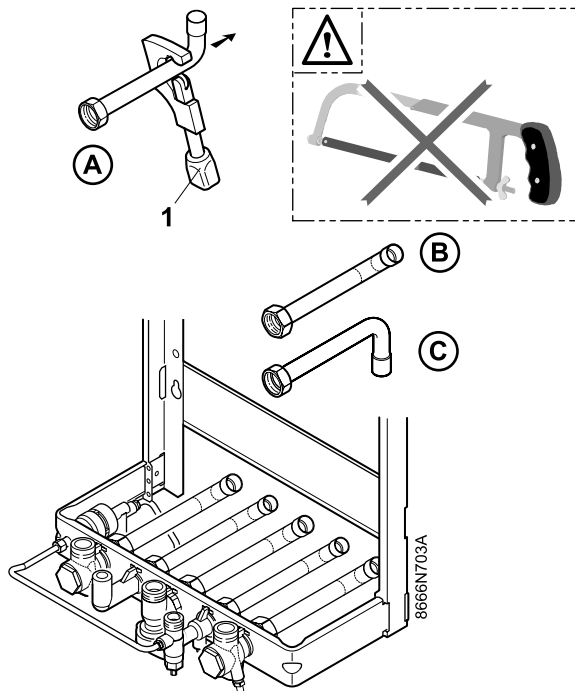

3 Raccordements eau et gaz

Les raccordements peuvent s'effectuer par le bas, par le haut ou par l'arrière.

1	Coupe-tube
A	Raccordement par l'arrière
B	Raccordement par le haut
C	Raccordement par le bas

3.1 Raccordement gaz

Se conformer aux prescriptions en vigueur et notamment au cahier des charges des installations gaz NF P45-204.

Conformément à l'arrêté du 02.08.77, le robinet d'arrêt gaz livré avec le dossier de la chaudière évite la mise en place d'un robinet de barrage près de la chaudière, car :

- Le raccordement gaz est fait en rigide
- En cas de démontage de la chaudière, le robinet gaz reste en place sur le dossier et peut être obturé par un bouchon 3/4" avec joint plat.

La douille cuivre est prévue pour un tube cuivre Ø 16/18 en intérieur.